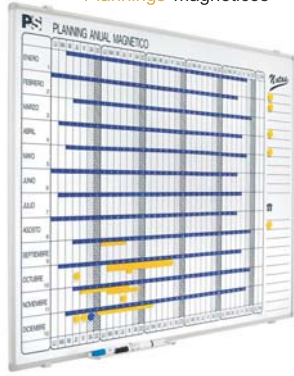

SOLICITE NUESTRO CATALOGO PARA MAS INFORMACION

Pizarras murales blancas de acero vitrificado

Plannings magnéticos

Mapas y planos magnéticos

Pizarra interactiva FOCUS-PS

Videoproyectores

Sistema Rail plan

Vitrinas magnéticas con puertas correderas

Pizarras murales blancas trípticas

Pizarras verdes sobre rail

Expositores de información

Bastidores móviles "Elypse"

Tableros con soporte forma "T"

Totem terminal TFT

Totem perfil curvo con luz

Portapóster "Delta" de marco abatible
Expositores para catálogos y folletos